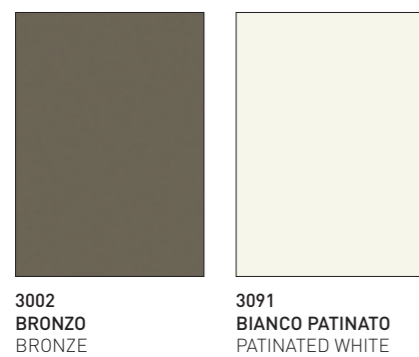

CERAMICA_CERAMIC

LE FINITURE SONO PURAMENTE INDICATIVE. LE DIFFERENZE DOVUTE ALLA RIPRODUZIONE FOTOGRAFICA NON POSSONO ESSERE OGGETTO DI CONTESTAZIONE. FINISHES ARE FOR GUIDANCE ONLY AND THE FINISHED ARTICLE MAY VARY FROM THE IMAGE SHOWN. WE ARE NOT RESPONSIBLE FOR DIFFERENCES RESULTING FROM THE PHOTOGRAPHIC REPRODUCTION.