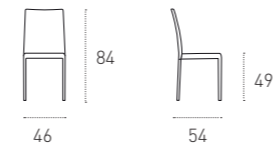

MISURE

SIZE

L 46 P 54 H 49_84 cm