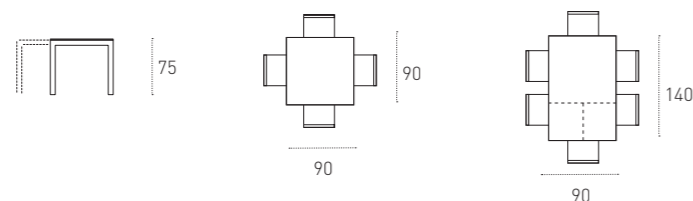

2066
CORDA
CORDA

2108
EXTRA BIANCO
EXTRA WHITE

MISURE

SIZES

L 90_140 P 90 H 75 cm

COMETA PLUS_COD. TA185

TAVOLO ALLUNGABILE CON STRUTTURA IN ALLUMINIO VERNICIATO GRAFITE 0122, PIANO IN LAMINATO EFFETTO PIETRA GRAFITE 1821 ED ALLUNGA LATERALE IN TINTA CON LE GAMBE.
EXTENDIBLE TABLE WITH 0122 GRAPHITE PAINTED ALUMINIUM FRAME, 1821 GRAPHITE STONE EFFECT LAMINATE TOP AND SIDE EXTENSION MATCHING THE LEGS COLOUR.