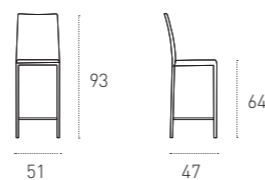

MISURE

SIZE
L51 P47 H 64_93 cm