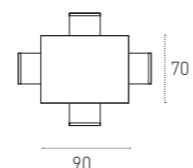

MISURE

SIZE
L 90_130 P 70 H 75 cm

AURIGA 90_cod. TA178

TAVOLO ALLUNGABILE CON STRUTTURA IN METALLO VERNICIATO ARGENTO 0140, PIANO ED ALLUNGA LATERALE IN VETRO TEMPERATO BIANCO 2008.

EXTENDIBLE TABLE WITH 0140 SILVER PAINTED METAL FRAME, 2008 WHITE TEMPERED GLASS TOP AND SIDE EXTENSION.