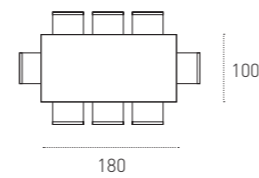

SIZE

L 180_270 P 100 H 75 cm

SEDIA CHAIR VIENNA_cod. SE608
PAG. 218

TAVOLI TABLES

MARTE 160

COD. TA127

TAVOLO DA SALA DINING ROOM TABLE

TAVOLO ALLUNGABILE CON STRUTTURA IN METALLO VERNICIATO ARGENTO 0140, PIANO ED ALLUNGHE LATERALI IN VETRO TEMPERATO SATINATO GRAFITE 2421.