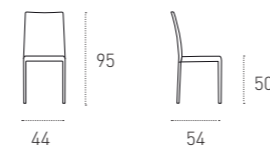

6B08
BIANCO
WHITE

TESSUTO FABRIC

4001
ECRÙ
ECRÙ

MISURE

SIZE
L 44 P 54 H 50_95 cm

THEODORA

SEDIA DA CUCINA_KITCHEN CHAIR

THEODORA_cod. SE146