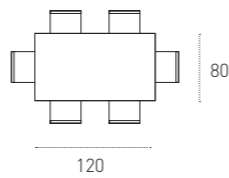

SEDIA CHAIR GARDA_COD. SE104
▶ PAG. 258