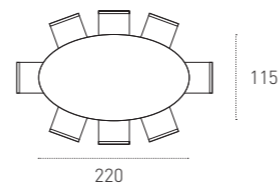

MISURE

SIZE

L 200 / 300 P 100 H 75 cm

ECLIPSE_cod. TA400

TAVOLO ALLUNGABILE IN ALLUMINIO CON BASAMENTO IN POLIURETANO GRAFITE 8221 E PIANO IN VETRO TEMPERATO TRASPARENTE 2001.
ALUMINIUM **EXTENDIBLE TABLE** WITH 8221 GRAPHITE POLYURETHANE BASE AND 2001 TRANSPARENT TEMPERED GLASS TOP.

SEDIA CHAIR ZURIGO_COD. SE503
▶ PAG. 214

ECLIPSE

TAVOLO DA SALA_DINING ROOM TABLE

SEDIA CHAIR MONACO_COD. SE605
▶ PAG. 202

ECLIPSE_cod. TP400

TAVOLO FISSO CON BASAMENTO IN POLIURETANO BIANCO 8208 E PIANO IN VETRO TEMPERATO TRASPARENTE 2001.
NON-EXTENDIBLE TABLE WITH 8208 WHITE POLYURETHANE BASE AND 2001 TRANSPARENT TEMPERED GLASS TOP.

MISURE

SIZE

L 220 P 115 H 76 cm

ECLIPSE_cod. TP400

TAVOLO FISSO CON BASAMENTO IN POLIURETANO GRAFITE 8221 E PIANO IN VETRO TEMPERATO TRASPARENTE 2001.

NON-EXTENDIBLE TABLE WITH 8221 GRAPHITE POLYURETHANE BASE AND 2001 TRANSPARENT TEMPERED GLASS TOP.