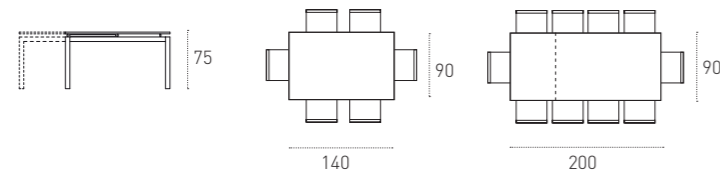

2421 GRAFITE
GRAPHITE

2429 TORTORA
TURTLEDOVE

2466 CORDA
CORDA

MISURE

SIZE

L 140_200 P 90 H 75 cm

AURIGA 140

TAVOLO DA CUCINA_KITCHEN TABLE