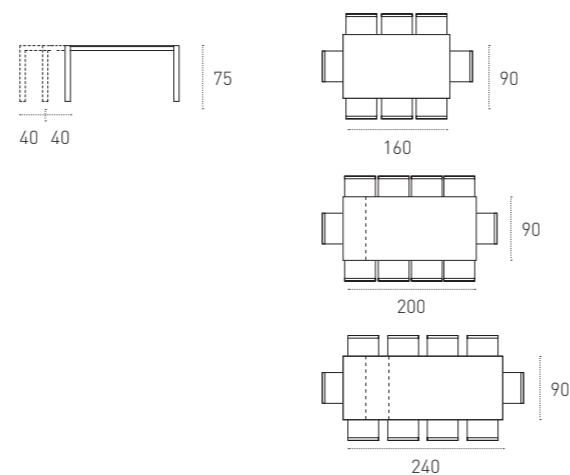

► PAG. 220

URANO 160

TAVOLO DA SALA_DINING ROOM TABLE

SEDIA CHAIR ELISIR_COD. SE602
▶ PAG. 224

URANO 160_COD. TA501

TAVOLO ALLUNGABILE CON GAMBE IN ALLUMINIO IMPIALLACCIATE E PIANO IN LEGNO CORDA 1966.
EXTENDIBLE TABLE WITH 1966 CORDA VENEERED ALUMINIUM LEGS AND WOODEN TOP.

FINITURA STRUTTURA / PIANO
FRAME / TOP FINISH

LEGNO
WOOD

1607
NATURALE
NATURAL

1908
BIANCO
WHITE

1921
GRAFITE
GRAPHITE

1966
CORDA
CORDA

MISURE

SIZE
L 160_200_240 P 90 H 75 cm