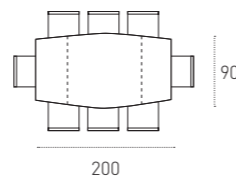

MISURE

SIZE

L 120_200 P 90 H 75 cm

COPERNICO_COD. TA184

TAVOLO ALLUNGABILE CON STRUTTURA IN METALLO VERNICIATO BIANCO 0108, PIANO ED ALLUNGHE LATERALI IN VETRO TEMPERATO EXTRA BIANCO 2108.
EXTENDIBLE TABLE WITH 0108 WHITE PAINTED METAL FRAME, 2108 EXTRA WHITE TEMPERED GLASS TOP AND SIDE EXTENSIONS.