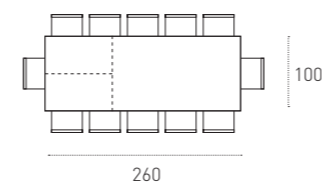

SEDIA CHAIR BERNA_COD. SE609
▶ PAG. 222

NETTUNO PLUS 180_cod. TA171

TAVOLO ALLUNGABILE CON STRUTTURA IN METALLO VERNICIATO BIANCO 0108, PIANO IN VETRO TEMPERATO EXTRA BIANCO 2108 ED ALLUNGA LATERALE IN TINTA CON LE GAMBE.
EXTENDIBLE TABLE WITH 0108 WHITE PAINTED METAL FRAME, 2108 EXTRA WHITE TEMPERED GLASS TOP AND SIDE EXTENSION MATCHING THE LEGS COLOUR.

L 180_260 P 100 H 75 cm

TAVOLI_TABLES

NETTUNO PLUS 160 COD. TA170

TAVOLO DA SALA_DINING ROOM TABLE

TAVOLO ALLUNGABILE CON STRUTTURA IN METALLO VERNICIATO BIANCO 0108, PIANO IN VETRO TEMPERATO EXTRA BIANCO 2108 ED ALLUNGA LATERALE IN TINTA CON LE GAMBE.