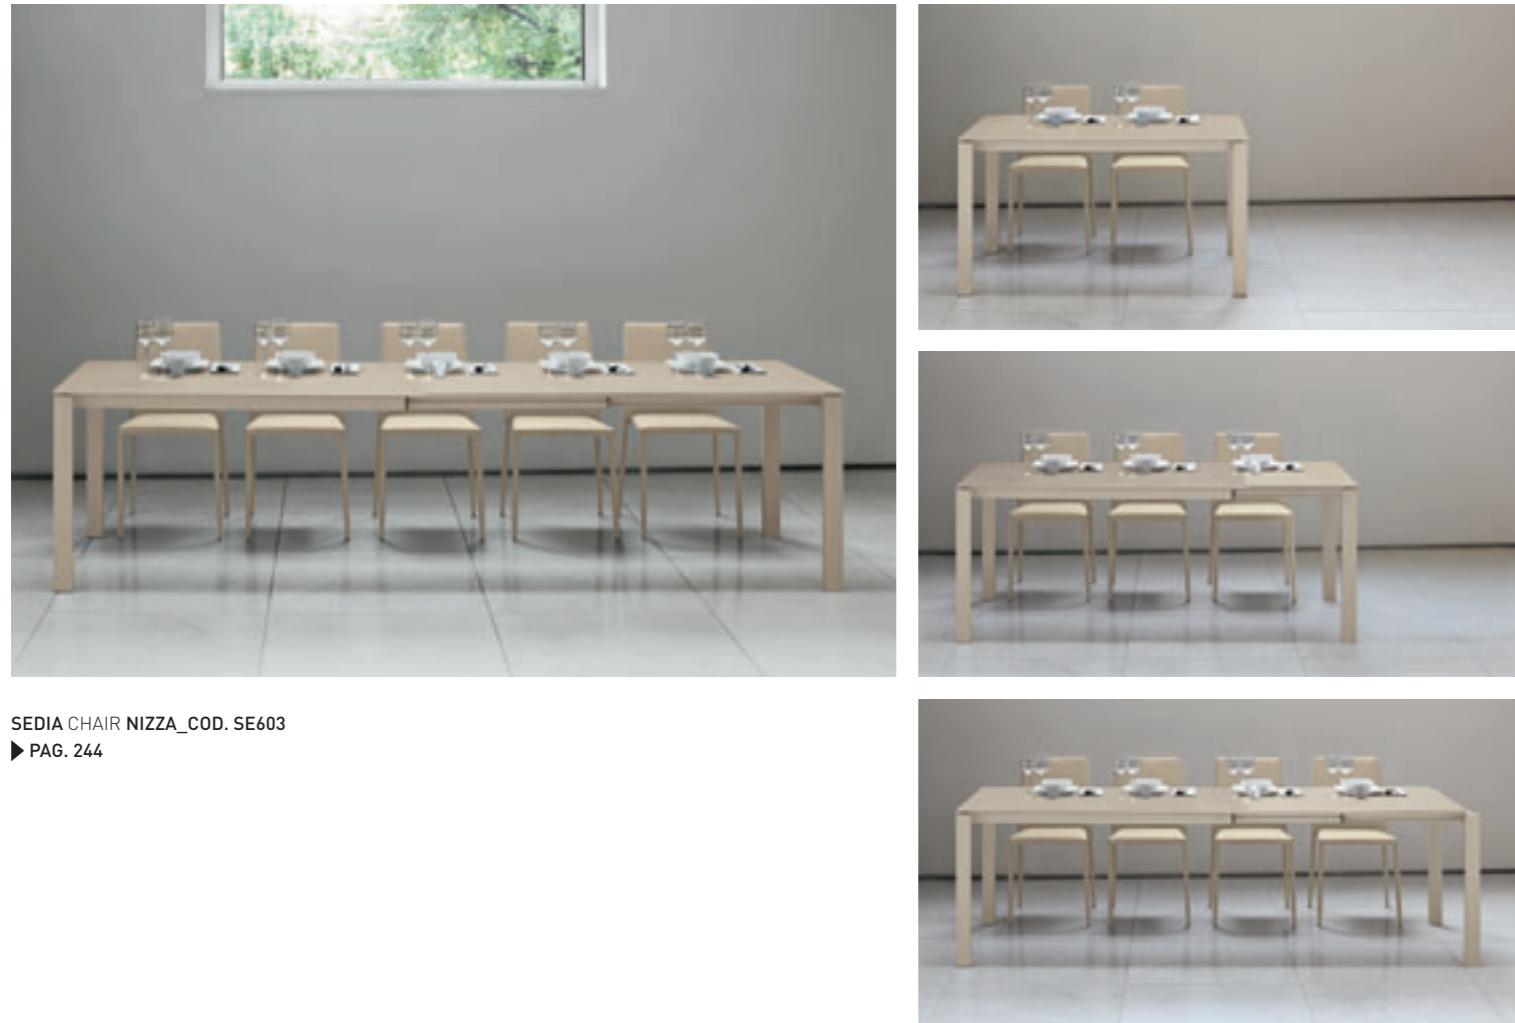

SOLE 140

TAVOLO DA CUCINA_KITCHEN TABLE

SEDIA CHAIR NIZZA_COD. SE603
▶ PAG. 244