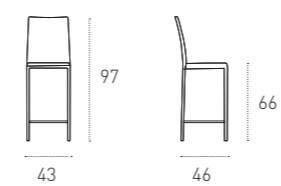

RIGENERATO DI FIBRE DI CUOIO
BONDED LEATHER FIBRE

6508
BIANCO
WHITE

6521
GRAFITE
GRAPHITE

6524
GHIACCIO
ICE

6566
CORDA
CORDA

6570
TESTA DI MORO
DARK BROWN

MISURE

SIZE
L 43 P 46 H 66_97 cm