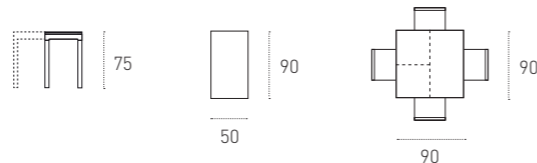

L 50_90 P 90 H 75 cm

TAVOLI CLASSICI

CLASSIC TABLES

tavoli

TAVOLI_TABLES

PARIDE

COD. TA126

TAVOLO DA SALA_DINING ROOM TABLE