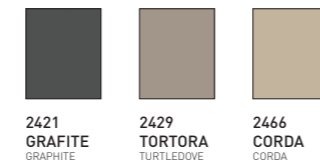

VETRO SATINATO SANDBLASTED GLASS