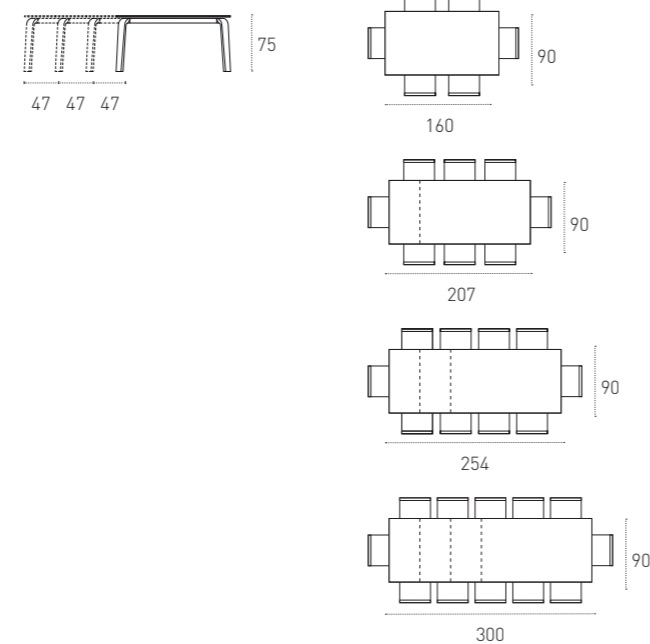

FINITURA STRUTTURA FRAME FINISH

POLIURETANO POLYURETHANE

FINITURA PIANO TOP FINISH

VETRO GLASS

MISURE

SIZE
L 160_207_254_300 P 90 H 75 cm

MAGELLANO_COD. TA401

TAVOLO ALLUNGABILE TAVOLO ALLUNGABILE IN ALLUMINIO CON GAMBE IN POLIURETANO CORDA 8266, PIANO IN VETRO TEMPERATO CORDA 2066 ED ALLUNGHE LATERALI IN TINTA CON IL PIANO.