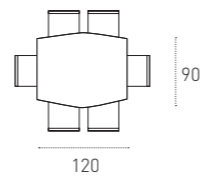

MISURE

SIZE

L 120_200 P 90 H 75 cm

COPERNICO_COD. TA184

TAVOLO ALLUNGABILE CON STRUTTURA IN METALLO VERNICIATO BIANCO 0108, PIANO ED ALLUNGHE LATERALI IN VETRO TEMPERATO EXTRA BIANCO 2108.
EXTENDIBLE TABLE WITH 0108 WHITE PAINTED METAL FRAME, 2108 EXTRA WHITE TEMPERED GLASS TOP AND SIDE EXTENSIONS.