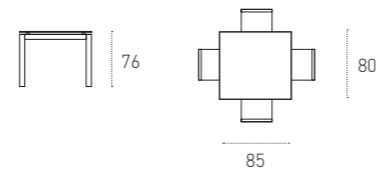

1808
BIANCO
WHITE
1821
GRAFITE
GRAPHITE
1829
TORTORA
TURTLEDOVE
1866
CORDA
CORDA

MISURE

SIZE
L 85 P 80 H 76 cm