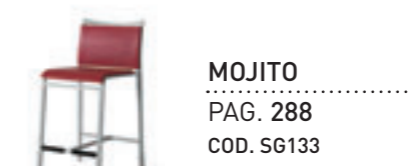

GOTEBORG
PAG. 286
COD. SG139