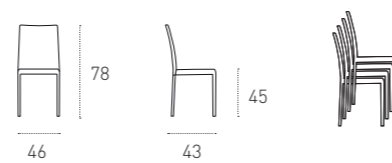

8021
GRAFITE
GRAPHITE

8029
TORTORA
TURTLEDÖVE

8030
BLU
BLUE

MISURE

SIZE
L 46 P 43 H 45_78 cm

TAVOLO TABLE TUCANO 85_cod. TP152
▶ PAG. 150

SEDIE CLASSICHE

CLASSIC CHAIRS