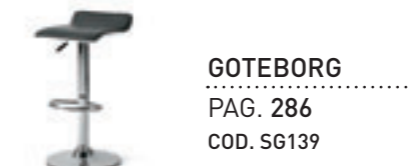

OSLO
PAG. 284
COD. SG138

MOJITO
PAG. 288
COD. SG133