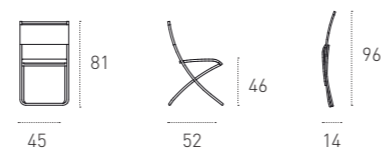

YUPPIE_COD. SE144

SEDIA PIEGHEVOLE IN TESSUTO PLASTICO E STRUTTURA IN METALLO VERNICIATO.
FOLDABLE CHAIR WITH PAINTED METAL FRAME AND PLASTIC NET.

FINITURA STRUTTURA
FRAME FINISH

METALLO
METAL

0140
ARGENTO
SILVER

FINITURA SEDUTA
SEAT FINISH

TESSUTO PLASTICO
PLASTIC NET

5020
GRIGIO
GREY

MISURE

SIZE
L 45 P 52 H 46_81_96 cm