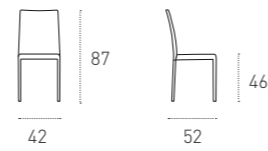

MISURE

SIZE
L 42 P 52 H 46_87 cm