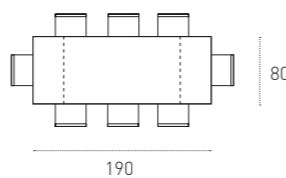

SEDIA CHAIR GARDA_COD. SE104
▶ PAG. 258