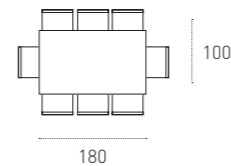

MISURE_RETTANGOLARE

RECTANGULAR SIZE
L 180 P 100 H 76 cm