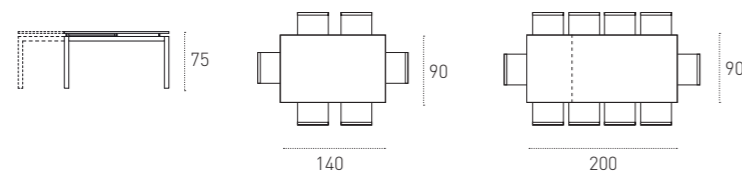

FINITURA STRUTTURA FRAME FINISH

METALLO METAL

FINITURA PIANO TOP FINISH

VETRO GLASS

VETRO SATINATO SANDBLASTED GLASS

MISURE SIZE

L 140_200 P 90 H 75 cm

CENTAURO 140_cod. TA174