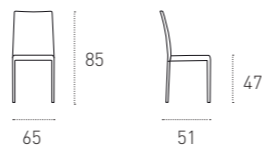

6570
TESTA DI MORO
DARK BROWN

MISURE

SIZE

L 65 P 51 H 47_85 cm

PARADISE

SEDIA DA SALA_DINING ROOM CHAIR

TAVOLO TABLE TANGO_COD. TP201
▶ PAG. 20

PARADISE_COD. SE601