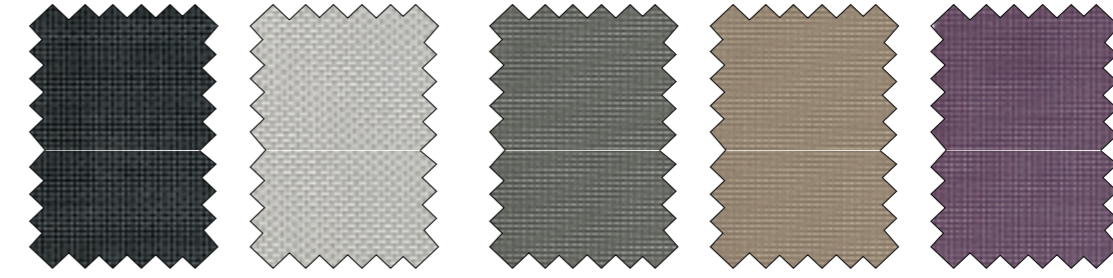

TESSUTO PLASTICO_PLASTIC NET

5010
NERO
BLACK

5020
GRIGIO
GREY

5021
GRAFITE
GRAPHITE

5029
TORTORA
TURTLEDOVE

5036
MELANZANA
AUBERGINE