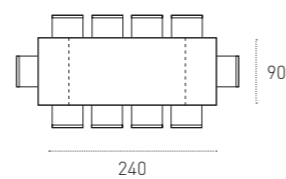

MISURE

SIZE

L 160_240 P 90 H 75 cm

SEDIA CHAIR ZURIGO_cod. SE503
▶ PAG. 214

TAVOLI_TABLES

ALEXANDER 130

COD. TA117

TAVOLO DA CUCINA_KITCHEN TABLE