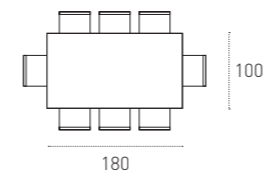

NETTUNO PLUS 180_cod. TA171

TAVOLO ALLUNGABILE CON STRUTTURA IN METALLO VERNICIATO BIANCO 0108, PIANO IN VETRO TEMPERATO EXTRA BIANCO 2108 ED ALLUNGA LATERALE IN TINTA CON LE GAMBE.
EXTENDIBLE TABLE WITH 0108 WHITE PAINTED METAL FRAME, 2108 EXTRA WHITE TEMPERED GLASS TOP AND SIDE EXTENSION MATCHING THE LEGS COLOUR.

FINITURA STRUTTURA
FRAME FINISH

METALLO
METAL

0108
BIANCO
WHITE

FINITURA PIANO
TOP FINISH

VETRO
GLASS

2108
EXTRA BIANCO
EXTRA WHITE

MISURE

SIZE

L 180_260 P 100 H 75 cm