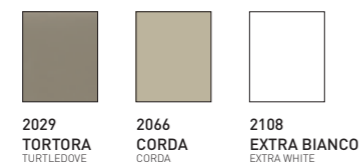

FINITURA PIANO TOP FINISH

VETRO GLASS