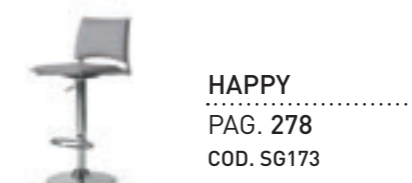

MARSIGLIA
PAG. 276
COD. SG607

ZARA
PAG. 280
COD. SG171