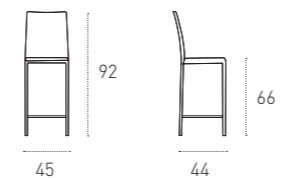

MISURE

SIZE
L 45 P 44 H 66_92 cm