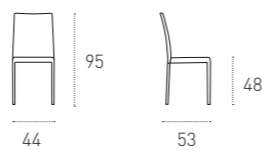

COMFORT TOUCH

6105
ROSSO
RED

6208
BIANCO
WHITE

6C21
GRAFITE
GRAPHITE

MISURE

SIZE
L 44 P 53 H 48_95 cm

ZURIGO

SEDIA DA SALA_DINING ROOM CHAIR