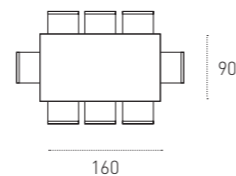

MISURE

SIZE

L 160_240 P 90 H 75 cm

SEDIA CHAIR ZURIGO_cod. SE503
▶ PAG. 214

TAVOLI_TABLES

ALEXANDER 130

COD. TA117

TAVOLO DA CUCINA_KITCHEN TABLE