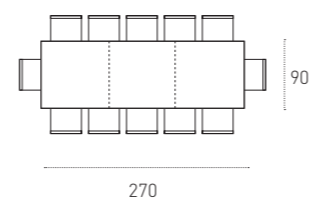

HERCULES

TAVOLO DA SALA_DINING ROOM TABLE

HERCULES_COD. TA125

TAVOLO ALLUNGABILE IN ALLUMINIO CON GAMBE IN METALLO VERNICIATO ARGENTO 0140, PIANO ED ALLUNGA CENTRALE AUTOMATICA IN VETRO TEMPERATO SATINATO EXTRA BIANCO 2508. ALUMINIUM EXTENDIBLE TABLE WITH 0140 SILVER PAINTED METAL LEGS, 2508 EXTRA WHITE SANDBLASTED TEMPERED GLASS TOP AND AUTOMATIC CENTRAL EXTENSION.

FINITURA STRUTTURA
FRAME FINISH

METALLO
METAL

0108
BIANCO
WHITE

0140
ARGENTO
SILVER

0166
CORDA
CORDA

FINITURA PIANO
TOP FINISH

VETRO
GLASS

2010
NERO
BLACK

VETRO SATINATO
SANDBLASTED GLASS

2466
CORDA
CORDA

2508
EXTRA BIANCO
EXTRA WHITE

MISURE

SIZE

L 180_270 P 90 H 75 cm