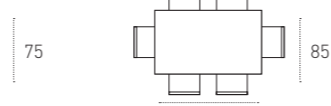

MISURE

SIZE

L 130_165_200 P 85 H 75 cm

35 35

130

85

165

85