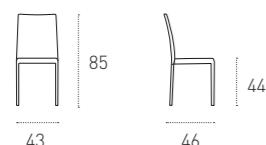

MISURE SIZE

L 43 P 46 H 44_85 cm

SEDUTA TRAPEZOIDALE
 TRAPEZOID SEAT

SEDUTA TONDA
 ROUND SEAT

GARDA

SEDIA DA CUCINA_KITCHEN CHAIR

TAVOLO TABLE DORADO_COD. TA168
▶ PAG. 142

GARDA_COD. SE104