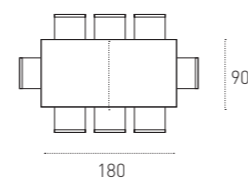

HERCULES

TAVOLO DA SALA_DINING ROOM TABLE

HERCULES_COD. TA125

TAVOLO ALLUNGABILE IN ALLUMINIO CON GAMBE IN METALLO VERNICIATO ARGENTO 0140, PIANO ED ALLUNGA CENTRALE AUTOMATICA IN VETRO TEMPERATO SATINATO EXTRA BIANCO 2508. ALUMINIUM EXTENDIBLE TABLE WITH 0140 SILVER PAINTED METAL LEGS, 2508 EXTRA WHITE SANDBLASTED TEMPERED GLASS TOP AND AUTOMATIC CENTRAL EXTENSION.

FINITURA STRUTTURA
FRAME FINISH

METALLO
METAL

0108
BIANCO
WHITE

0140
ARGENTO
SILVER

0166
CORDA
CORDA

FINITURA PIANO
TOP FINISH

VETRO
GLASS

2010
NERO
BLACK

VETRO SATINATO
SANDBLASTED GLASS

2466
CORDA
CORDA

2508
EXTRA BIANCO
EXTRA WHITE

MISURE

SIZE

L 180_270 P 90 H 75 cm