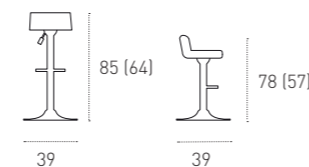

MISURE

SIZE

L 39 P 39 H 78_85 cm