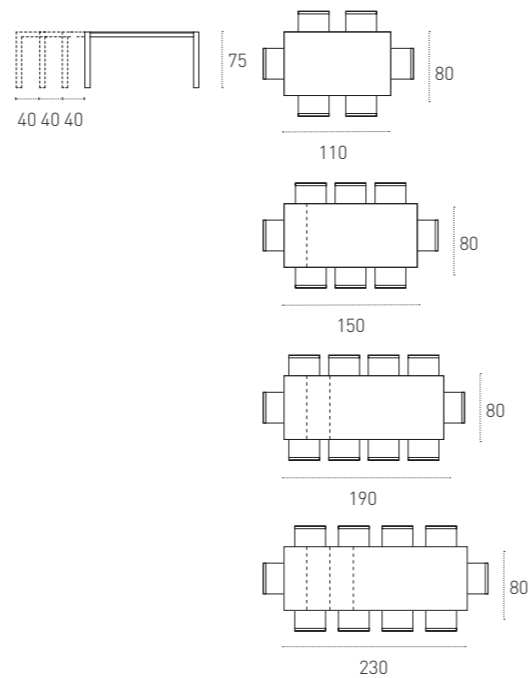

MISURE

SIZE

L 110_150_190_230 P 80 H 75 cm