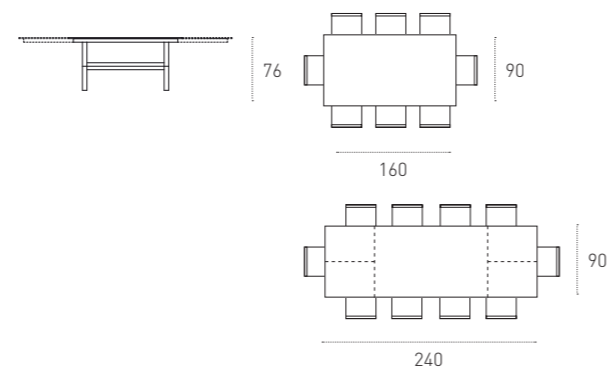

2268
 BIANCAVORIO
 WHITE IVORY

MISURE

SIZE
 L 160_240 P 90 H 76 cm

TAVOLI_TABLES

ALEXANDER 160

COD. TA116

TAVOLO DA SALA_DINING ROOM TABLE

TAVOLO ALLUNGABILE CON STRUTTURA IN METALLO DECORATO RUGGINE SPAZZOLATO ORO 0181, PIANO ED ALLUNGHE IN VETRO TEMPERATO BIANCAVORIO 2268.