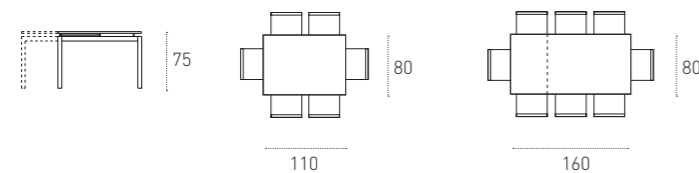

CENTAURO 110

TAVOLO DA CUCINA_KITCHEN TABLE

CENTAURO 110_cod. TA172

TAVOLO ALLUNGABILE CON STRUTTURA IN METALLO VERNICIATO GRAFITE 0122, PIANO ED ALLUNGA LATERALE IN VETRO TEMPERATO SATINATO GRAFITE 2421.
EXTENDIBLE TABLE WITH 0122 GRAPHITE PAINTED METAL FRAME, 2421 GRAPHITE SANDBLASTED TEMPERED GLASS TOP AND SIDE EXTENSION.

FINITURA STRUTTURA FRAME FINISH

METALLO METAL

0122
GRAFITE
GRAPHITE

0140
ARGENTO
SILVER

0166
CORDA
CORDA

FINITURA PIANO TOP FINISH

VETRO GLASS

2008
BIANCO
WHITE
* PIASTRE A VISTA
* VISIBLE PUCKS

2108
EXTRA BIANCO
EXTRA WHITE

VETRO SATINATO SANDBLASTED GLASS

2421
GRAFITE
GRAPHITE

2429
TORTORA
TURTLEDOVE

2466
CORDA
CORDA

MISURE

SIZE

L 110_160 P 80 H 75 cm