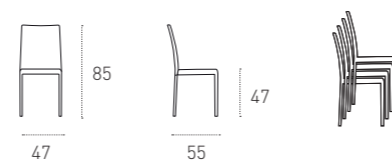

FINITURA STRUTTURA / SEDUTA
FRAME / SEAT FINISH

ECOPELLE
ECO-LEATHER

6B08
BIANCO
WHITE

6C21
GRAFITE
GRAPHITE

6C66
CORDA
CORDA

MISURE

SIZE

L 47 P 55 H 47,85 cm