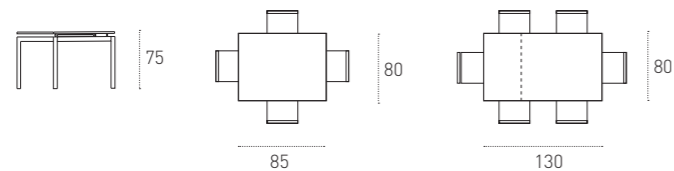

MISURE

SIZE

L 85_130 P 80 H 75 cm

DORADO COD. TA168

TAVOLO DA CUCINA_KITCHEN TABLE

SEDIA CHAIR BUBBLES_COD. SE101
▶ PAG. 256

DORADO_cod. TA168

TAVOLO ALLUNGABILE CON STRUTTURA IN METALLO VERNICIATO ARGENTO 0140 E PIANO IN VETRO TEMPERATO BIANCO 2008.
EXTENDIBLE TABLE WITH 0140 SILVER PAINTED METAL FRAME AND 2008 WHITE TEMPERED GLASS TOP.