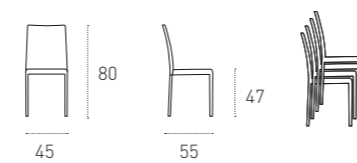

6C24
 GHIACCIO
 ICE

6C66
 CORDA
 CORDA

POLICARBONATO POLYCARBONATE

8108
 BIANCO
 WHITE

MISURE

SIZE
 L 45 P 55 H 47_80 cm

GLEN

SEDIA DA CUCINA_KITCHEN CHAIR