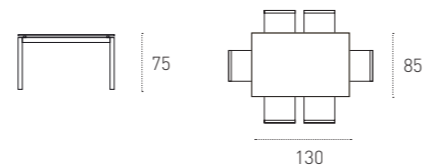

ANTARES 130

TAVOLO DA CUCINA_KITCHEN TABLE

ANTARES 130_COD. TP102

TAVOLO FISSO IN METALLO VERNICIATO ARGENTO 0140 E PIANO IN VETRO TEMPERATO BIANCO 2008.

NON-EXTENDIBLE TABLE WITH 0140 SILVER PAINTED METAL FRAME AND 2008 WHITE TEMPERED GLASS TOP.

FINITURA STRUTTURA
FRAME FINISH

METALLO
METAL

0140
ARGENTO
SILVER

FINITURA PIANO
TOP FINISH

VETRO
GLASS

2008
BIANCO
WHITE

MISURE

SIZE

L 130 P 85 H 75 cm

SEDIA CHAIR BUBBLES_COD. SE101
▶ PAG. 256