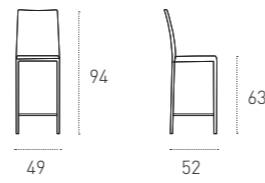

6C66
CORDA
CORDA

MISURE

SIZE
L 49 P 52 H 63_94 cm

YUPPIE

YUPPIE_cod. SG105

SGABELLO IN TESSUTO PLASTICO E STRUTTURA IN METALLO VERNICIATO.
STOOL WITH PAINTED METAL FRAME AND PLASTIC NET.

FINITURA STRUTTURA FRAME FINISH