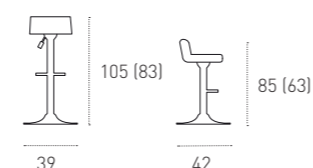

MISURE

SIZE
L 39 P 42 H 85_105 cm