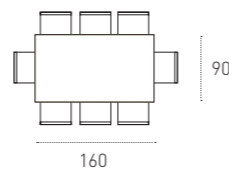

ANTARES 160

TAVOLO DA CUCINA_KITCHEN TABLE

ANTARES 160_COD. TP101

TAVOLO FISSO IN METALLO VERNICIATO ARGENTO 0140 E PIANO IN VETRO TEMPERATO BIANCO 2008.

NON-EXTENDIBLE TABLE WITH 0140 SILVER PAINTED METAL FRAME AND 2008 WHITE TEMPERED GLASS TOP.

FINITURA STRUTTURA
FRAME FINISH

METALLO
METAL

0140
ARGENTO
SILVER

FINITURA PIANO
TOP FINISH

VETRO
GLASS

2008
BIANCO
WHITE

MISURE

SIZE

L 160 P 90 H 75 cm

SEDIA CHAIR YUPPIE DU_COD. SE177
► PAG. 246