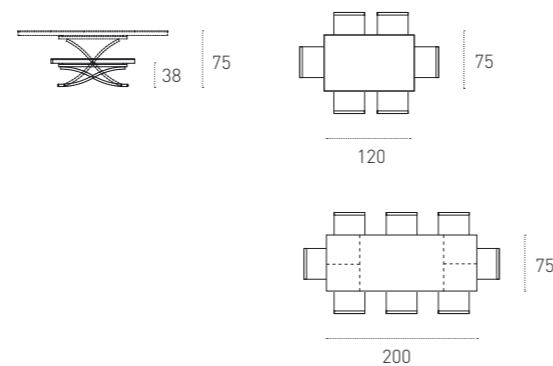

MISURE

SIZE

L 120_200 P 75 H 38_75 cm

DIONE PLUS_COD. TA150

TAVOLO TRASFORMABILE CON STRUTTURA IN METALLO
VERNICIATO ARGENTO 0140, PIANO IN VETRO TEMPERATO
BIANCO 2088 ED ALLUNGHE LATERALI IN TINTA CON LE GAMBE.
TRANSFORMABLE TABLE WITH 0140 SILVER PAINTED METAL
FRAME, 2088 WHITE TEMPERED GLASS TOP AND SIDE
EXTENSIONS MATCHING THE LEGS COLOUR.

SEDIA PIEGHEVOLE FOLDING CHAIR
YUPPIE_COD. SE144

► PAG. 248