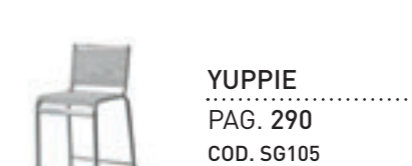

YUPPIE
PAG. 290
COD. SG105