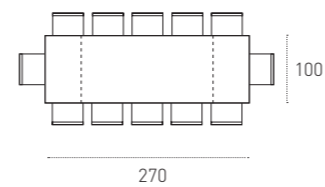

SIZE

L 180_270 P 100 H 75 cm

SEDIA CHAIR VIENNA_cod. SE608
PAG. 218

TAVOLI TABLES

MARTE 160

COD. TA127

TAVOLO DA SALA DINING ROOM TABLE

TAVOLO ALLUNGABILE CON STRUTTURA IN METALLO VERNICIATO ARGENTO 0140, PIANO ED ALLUNGHE LATERALI IN VETRO TEMPERATO SATINATO GRAFITE 2421.