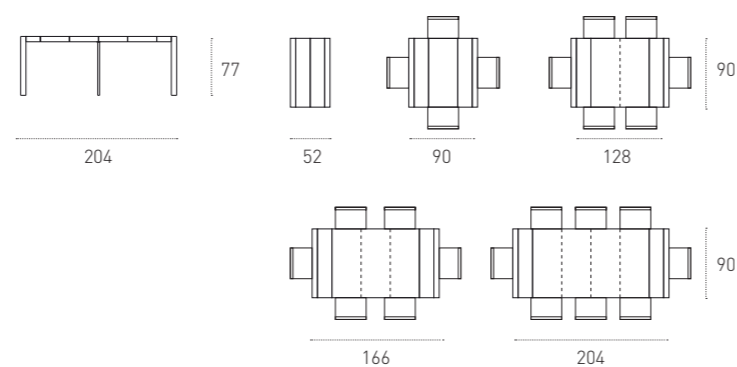

LUNA_cod. C0501

CONSOLLE ALLUNGABILE IN LEGNO NATURALE 1607 E CORDA 1966 CON ESCLUSIVA SOLUZIONE PER IL POSIZIONAMENTO DELLE ALLUNGHE CHE FUNGONO DA RIPIANI.
EXTENDIBLE 1607 NATURAL WOOD AND 1966 CORDA WOOD **CONSOLE**. THE EXTENSIONS, WHEN NOT IN USE, CAN SERVE AS SHELVES TOO.

FINITURA STRUTTURA / PIANO
FRAME / TOP FINISH

LEGNO
WOOD

1607
NATURALE
NATURAL

1908
BIANCO
WHITE

1921
GRAFITE
GRAPHITE

1966
CORDA
CORDA

MISURE

SIZE

L 52_90_128_166_204 P 90 H 77 cm