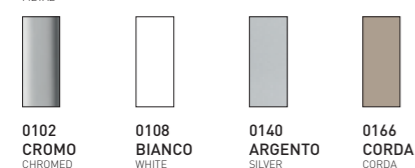

FINITURA STRUTTURA FRAME FINISH

METALLO METAL