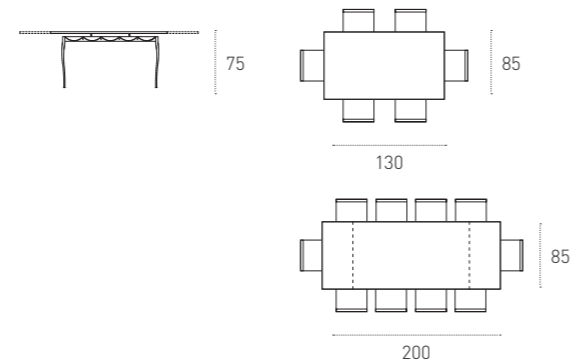

MISURE

SIZE

L 130_200 P 85 H 75 cm

SEDIA CHAIR ALEXIA_COD. SE132
▶ PAG. 266

TAVOLI TABLES

DECÒ 180

COD. TP 1ZF

TAVOLO DA SALA DINING ROOM TABLE