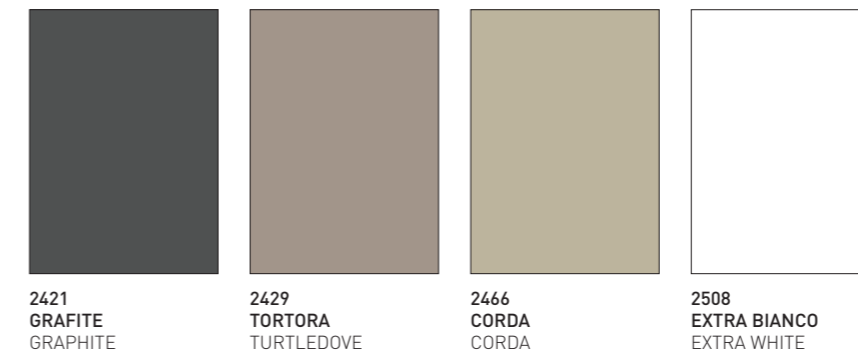

VETRO SATINATO_SANDBLASTED GLASS