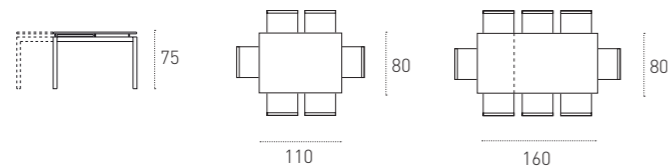

VETRO SATINATO

SANDBLASTED GLASS

2421
GRAFITE
GRAPHITE2429
TORTORA
TURTLEDOVE2466
CORDA
CORDA

MISURE

SIZE

L 110_160 P 80 H 75 cm

AURIGA 110_cod. TA115

TAVOLO ALLUNGABILE CON STRUTTURA IN METALLO
VERNICIATO ARGENTO 0140, PIANO ED ALLUNGA LATERALE
IN VETRO TEMPERATO SATINATO TORTORA 2429.