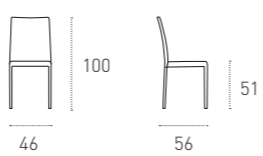

6C21
GRAFITE
GRAPHITE

6C24
GHIACCIO
ICE

6C66
CORDA
CORDA

6C70
TESTA DI MORO
DARK BROWN

MISURE

SIZE
L 46 P 56 H 51_100 cm

CHERRY

SEDIA DA SALA_DINING ROOM CHAIR