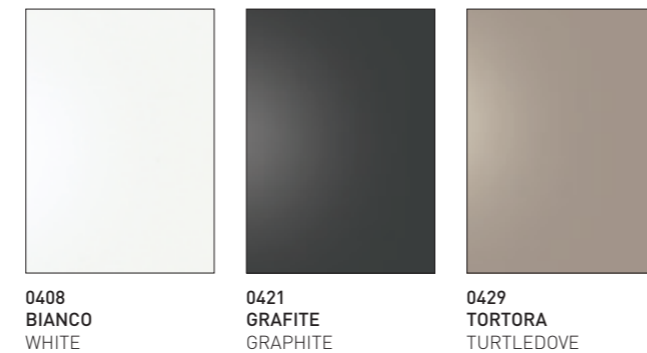

METALLO DECORATO_DECORATED METAL

METALLO LUCIDO_GLOSSY METAL