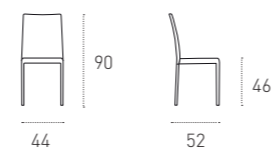

SOFT TOUCH
SOFT TOUCH

6B08
BIANCO
WHITE

6B10
NERO
BLACK

6B70
TESTA DI
MORO
DARK BROWN

6C66
CORDA
CORDA

MISURE

SIZE
L 44 P 52 H 46_90 cm

ELISIR CHROME