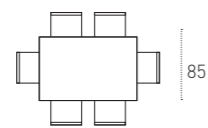

MISURE

SIZE

L 85_130 P 130 H 75 cm

75

130

130

130

METEORA PLUS_cod. TA186