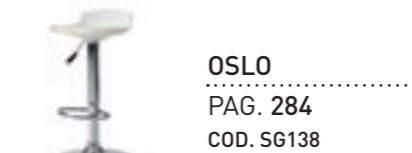

STOCCOLMA
PAG. 282
COD. SG137