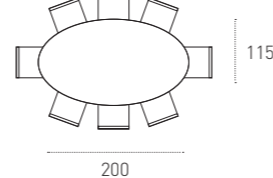

MISURE OVALE

OVAL SIZE
L 200 P 115 H 76 cm