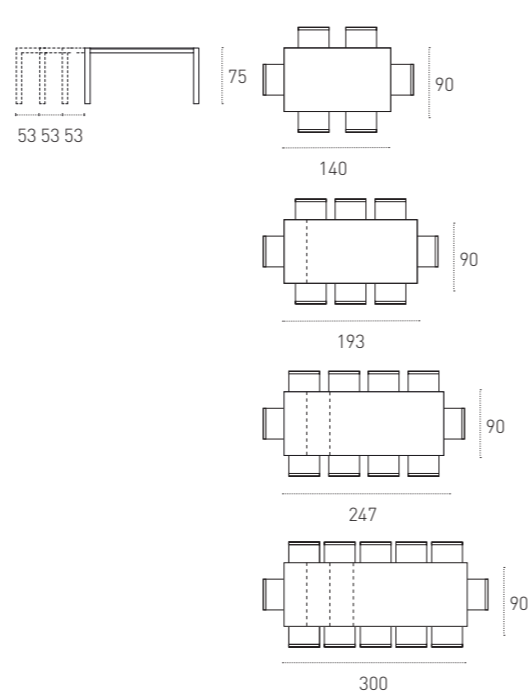

FINITURA STRUTTURA FRAME FINISH

METALLO METAL

FINITURA PIANO TOP FINISH

VETRO SATINATO SANDBLASTED GLASS

MISURE

SIZE
L 140_193_247_300 P 90 H 75 cm

SOLE 140_cod. TA180

TAVOLO ALLUNGABILE IN ALLUMINIO CON GAMBE IN METALLO VERNICIATO GRAFITE 0122, PIANO IN VETRO TEMPERATO SATINATO GRAFITE 2421 ED ALLUNGHE LATERALI IN TINTA CON IL PIANO.
ALUMINIUM **EXTENDIBLE TABLE** WITH 0122 GRAPHITE PAINTED METAL LEGS, 2421 GRAPHITE SANDBLASTED TEMPERED GLASS TOP AND SIDE EXTENSIONS MATCHING THE TOP COLOUR.