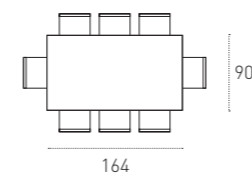

L 164_244 P 90 H 75 cm

SEDIA CHAIR LINZ_COD. SE606
 ► PAG. 228

TAVOLI_TABLES

MARTE 180

COD. TA147

TAVOLO DA SALA_DINING ROOM TABLE

TAVOLO ALLUNGABILE CON STRUTTURA IN METALLO VERNICIATO TORTORA 0129, PIANO ED ALLUNGHE LATERALI IN VETRO TEMPERATO TRASPARENTE 2001.