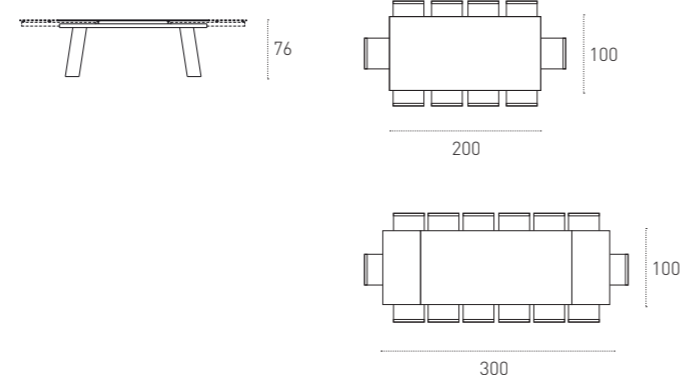

FINITURA STRUTTURA / PIANO
FRAME / TOP FINISH

VETRO
GLASS

2001
TRASPARENTE
TRANSPARENT

MISURE

SIZE
L 200 / 300 P 100 H 76 cm

SEDIA CHAIR MARSIGLIA_COD. SE607
▶ PAG. 206

POLTRONA ARMCHAIR MARSIGLIA_COD. PT607
▶ PAG. 208