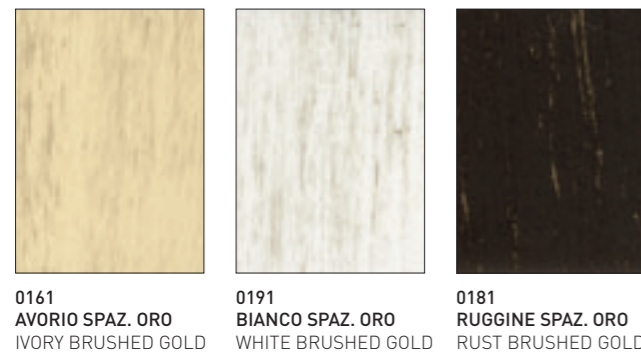

METALLO DECORATO_DECORATED METAL

METALLO LUCIDO_GLOSSY METAL