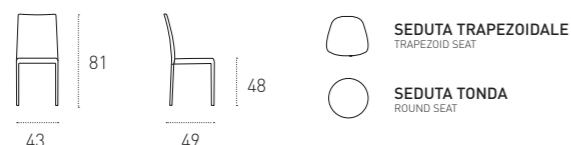

MISURE

SIZE
L 43 P 49 H 48_81 cm