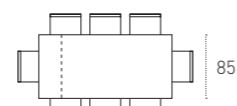

MISURE

SIZE

L 130_165_200 P 85 H 75 cm

35 35

130

85

165

85