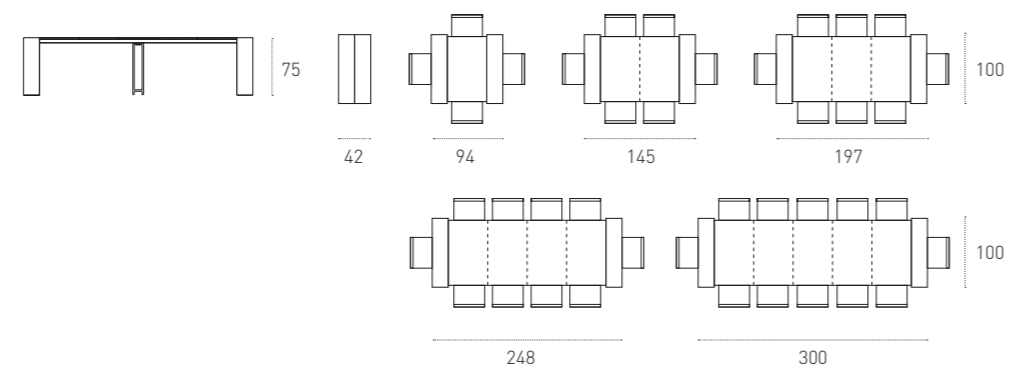

FINITURA STRUTTURA / PIANO
FRAME / TOP FINISH

LEGNO
WOOD

1607 **NATURALE**
NATURAL
1908 **BIANCO**
WHITE
1921 **GRAFITE**
GRAPHITE
1966 **CORDA**
CORDA

MISURE

SIZE
L 42_94_145_197_248_300 P 90 H 75 cm

VENERE 3M_cod. C0500