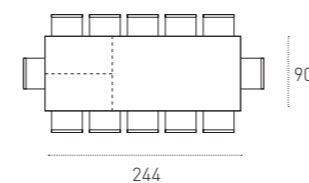

L 164_244 P 90 H 75 cm

SEDIA CHAIR LINZ_COD. SE606
 ► PAG. 228

TAVOLI_TABLES

MARTE 180

COD. TA147

TAVOLO DA SALA_DINING ROOM TABLE

TAVOLO ALLUNGABILE CON STRUTTURA IN METALLO VERNICIATO TORTORA 0129, PIANO ED ALLUNGHE LATERALI IN VETRO TEMPERATO TRASPARENTE 2001.