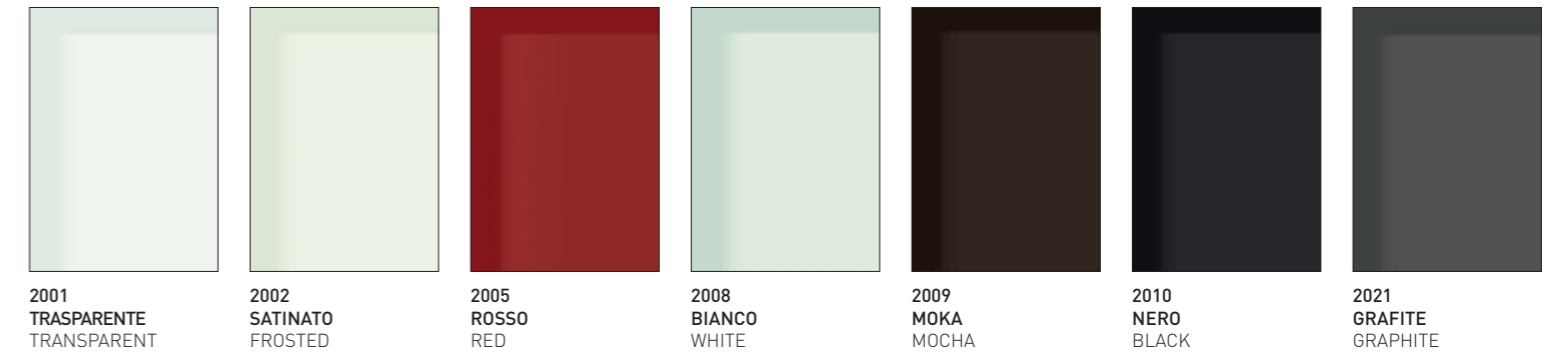

VETRO_GLASS