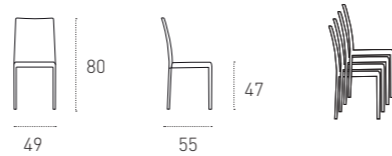

5029
TORTORA
TURTLEDOVE

MISURE

SIZE
L 49 P 55 H 47,80 cm

YUPPIE

SEDIA DA CUCINA_KITCHEN CHAIR

SUPPORTO A PARETE. WALL SUPPORT_COD. AC117

YUPPIE_COD. SE144

SEDIA PIEGHEVOLE IN TESSUTO PLASTICO E STRUTTURA IN METALLO VERNICIATO.
FOLDABLE CHAIR WITH PAINTED METAL FRAME AND PLASTIC NET.