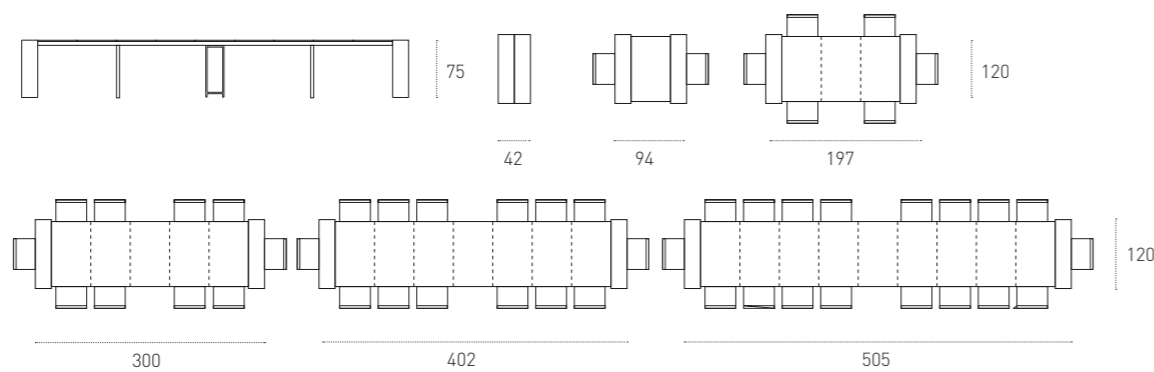

FINITURA STRUTTURA / PIANO
FRAME / TOP FINISH

LEGNO
WOOD

1607 NATURALE
NATURAL

1908 BIANCO
WHITE

1921 GRAFITE
GRAPHITE

1966 CORDA
CORDA

MISURE

SIZE
L 42_94_145_197_248_300_351_402_454_505 P 120 H 75 cm