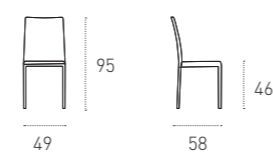

FINITURA STRUTTURA FRAME FINISH

METALLO METAL

FINITURA SEDUTA SEAT FINISH

SOFT TOUCH SOFT TOUCH

MISURE

SIZE
L 49 P 58 H 46_95 cm

SEDIE_CHAIRS

MONACO