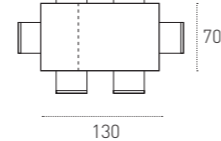

MISURE

SIZE
L 90_130 P 70 H 75 cm

AURIGA 90_cod. TA178

TAVOLO ALLUNGABILE CON STRUTTURA IN METALLO VERNICIATO ARGENTO 0140, PIANO ED ALLUNGA LATERALE IN VETRO TEMPERATO BIANCO 2008.

EXTENDIBLE TABLE WITH 0140 SILVER PAINTED METAL FRAME, 2008 WHITE TEMPERED GLASS TOP AND SIDE EXTENSION.