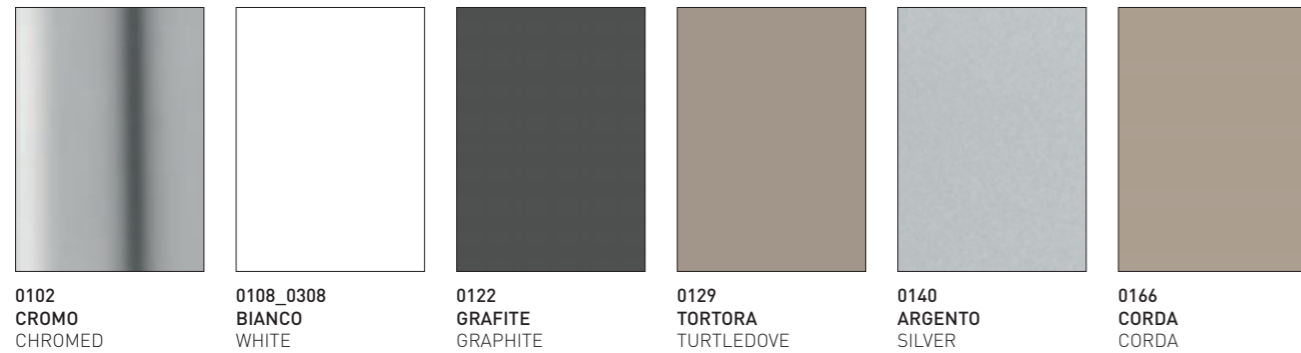

FINITURE_FINISHES

METALLO_METAL